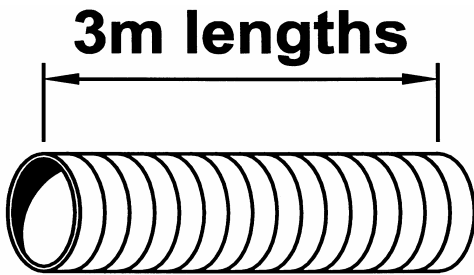

## Tube Flexible

Diameter		Galvanised	S/S
inches	mm	P/No	P/No
1¼	32	2440	2425
1½	38	2441	2426
1¾	45	2442	2427
2	51	2443	2428
2¼	57	2444	2429
2½	63	2445	2430
3	76	2446	2431
3½	89	2447	2432
4	102	2448	2433
4½	114		2424
5	127	2449	2434
6	152	2450	2435

## Tube Flexible - Cut Lengths

Diameter		Length		Galvanised	S/S
inches	mm	inches	mm	P/No	P/No
4	102	18	457	2451	2436
4	102	24	610	2452	2437
5	127	18	457	2453	2438
5	127	24	610	2454	2439