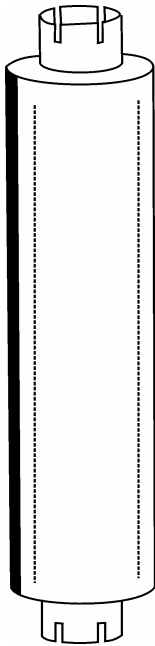

Mufflers - Mid Range Universal

Body		Inlet		Outlet		Muffler
inches	mm	inches	mm	inches	mm	P/No
6 x 24	152 x 610	2½	63	2½ C/C	63	2620
7 x 30	178 x 762	3	76	3 C/C	76	2621
7 x 24	178 x 610	3	76	3 C/C	76	2622
7 x 24	178 x 610	2½ x 2 Twin	63	3	76	2623
7 x 24	178 x 610	2¼ x 2 Twin	57	3	76	2624

Grab Rails - 1" Stainless Steel

Length		P/No
inches	mm	
18	457	2657
24	610	2658
36	915	2659